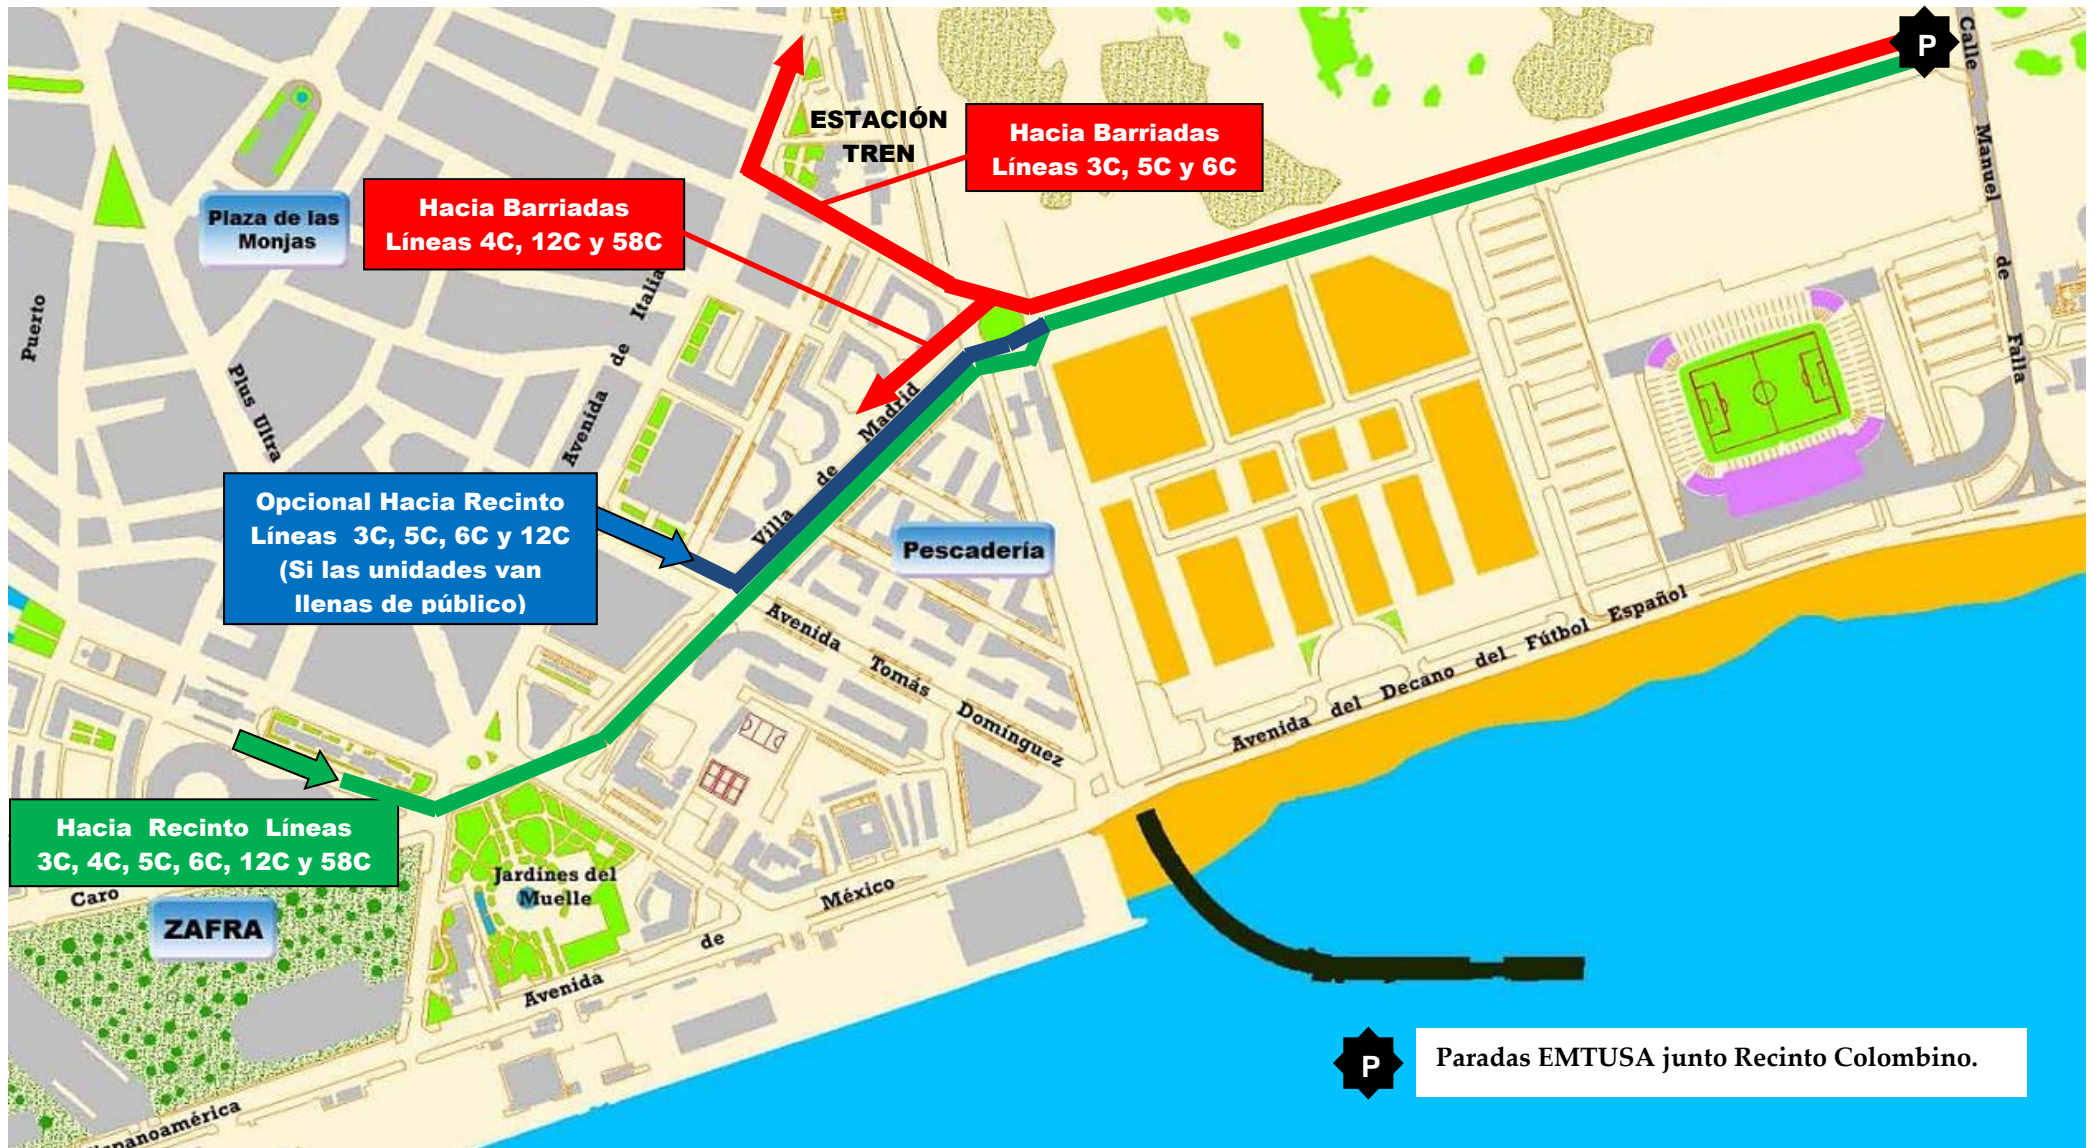

Recorridos de IDA y VUELTA al Recinto Colombino durante el Servicio Especial

*Línea 5C: Rosales, N. Parque y Pérez Cubillas.

*Línea 58C: Orden – Bda. Carmen – Colonias – Zafra – Recinto y Viceversa.