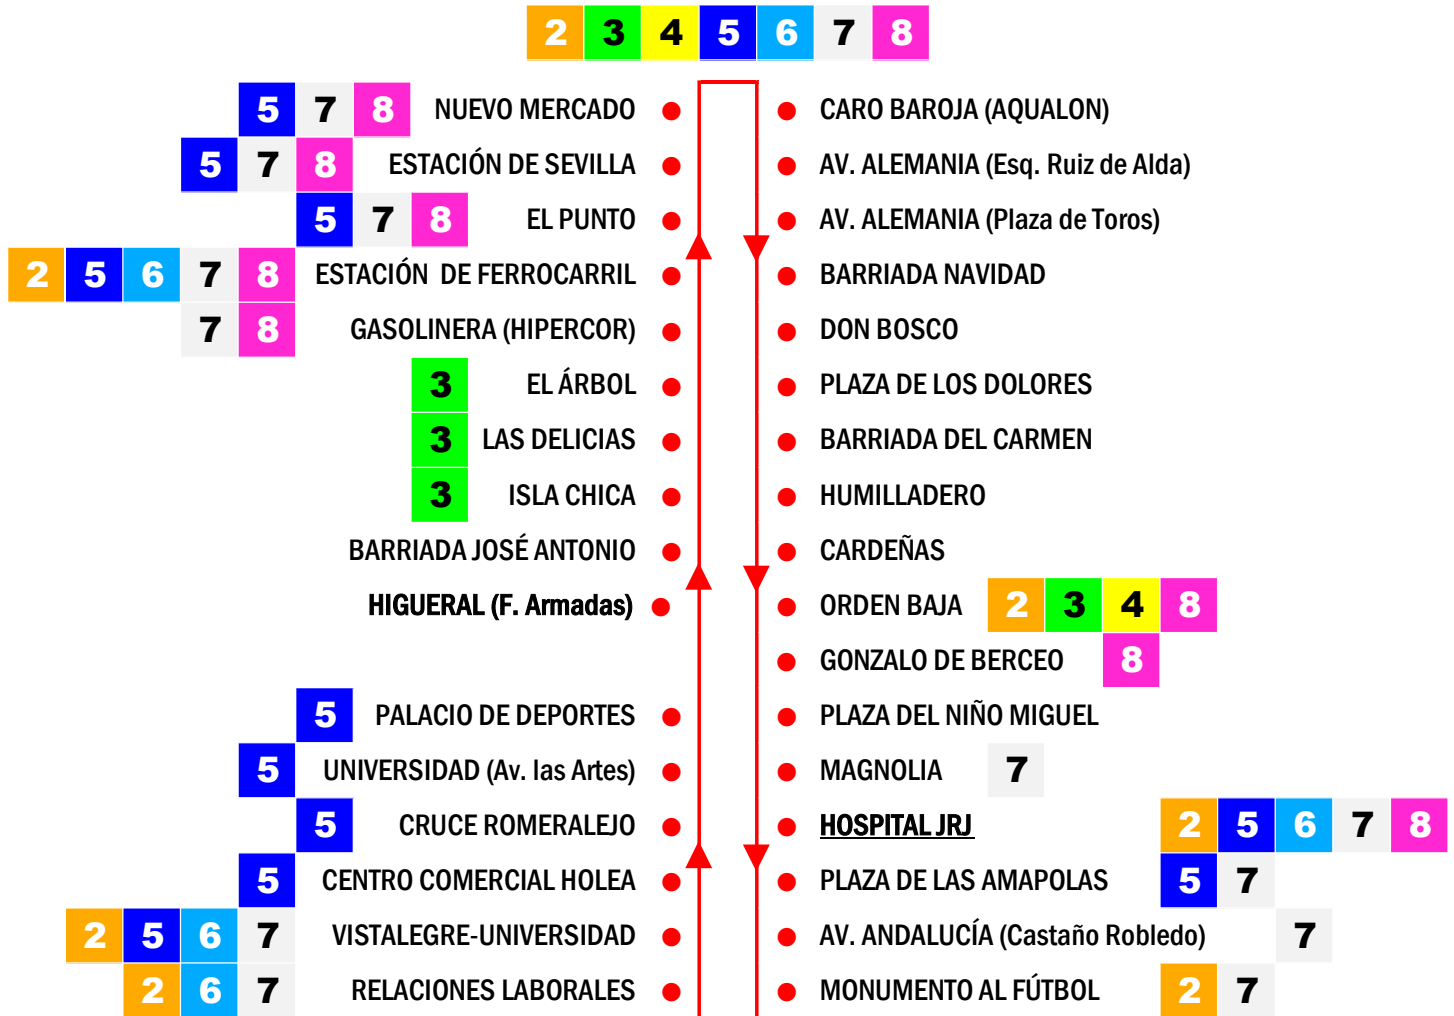

1

BARRIADA DEL CARMEN

ZAFRA - BARRIADA DEL CARMEN - HOSPITAL JRJ HOLEA - UNIVERSIDAD - HIGUERAL - ISLA CHICA

ZAFRA

ZAFRA, HOSPITAL JRJ e HIGUERAL : Paradas de regulación horaria

Los cuadrados de colores indican correspondencia de líneas (posibilidad de transbordo)

Información disponible en: www.emtusahuelva.es

Línea1_V. 20240201

RECORRIDO

IDA	Dr. Rubio, Julio Caro Baroja, Paseo de la Glorieta, Ruíz de Alda, Av. Alemania, Avda. Cristóbal Colón, Ronda Exterior Norte, Avda. de la Orden, Gonzalo de Berceo, Avda. Diego Morón, Dr. Juan Nicolás Márquez Dguez., Hospital Juan R. Jiménez
VUELTA	Hospital Juan R. Jiménez, Avda. Dr. Juan Nicolás Márquez Dguez., Avda. Alcalde Pedro Rodriguez Gonzalez, Belice, Holea, C. Romeralejo, Avda. Fuerzas Armadas, Avda. Alcalde Federico Molina, Alameda Sundheim, Padre Laraña, ESTACIÓN Ferrocarril, Avda. Escultora Miss Whitney, Avda. Italia, Avda. de la Ría, Víctor Fuentes Casas, Santo Domingo de la Calzada y Avda. Alemania.

2

HIGUERAL

ZAFRA - ISLA CHICA - HIGUERAL - UNIVERSIDAD HOLEA - HOSPITAL JRJ - ORDEN - COLONIAS

ZAFRA

1 3 4 5 6 7 8

ZAFRA y HOSPITAL JRJ : Paradas de regulación horaria

Los cuadrados de colores indican correspondencia de líneas (posibilidad de transbordo)

Información disponible en: www.emtusahuelva.es

Línea2_V. 20240201

RECORRIDO

IDA Dr. Rubio, Julio Caro Baroja, Víctor Fuentes Casas, Villa de Madrid, Avda. Sur, Avda. Italia, Alameda Sundheim, Padre Laraña, ESTACIÓN Ferrocarril, Alameda Sundheim, Avda. Alcalde Federico Molina, Avda. Fuerzas Armadas, Avda. 3 de Marzo, Avda. Alcalde Pdro Rodriguez Gonzalez, Belice, Holea, Aruba, Acceso subterráneo, Avda. Dr. Juan Nicolás Márquez Dguez. y Acceso Hospital Juan R. Jiménez