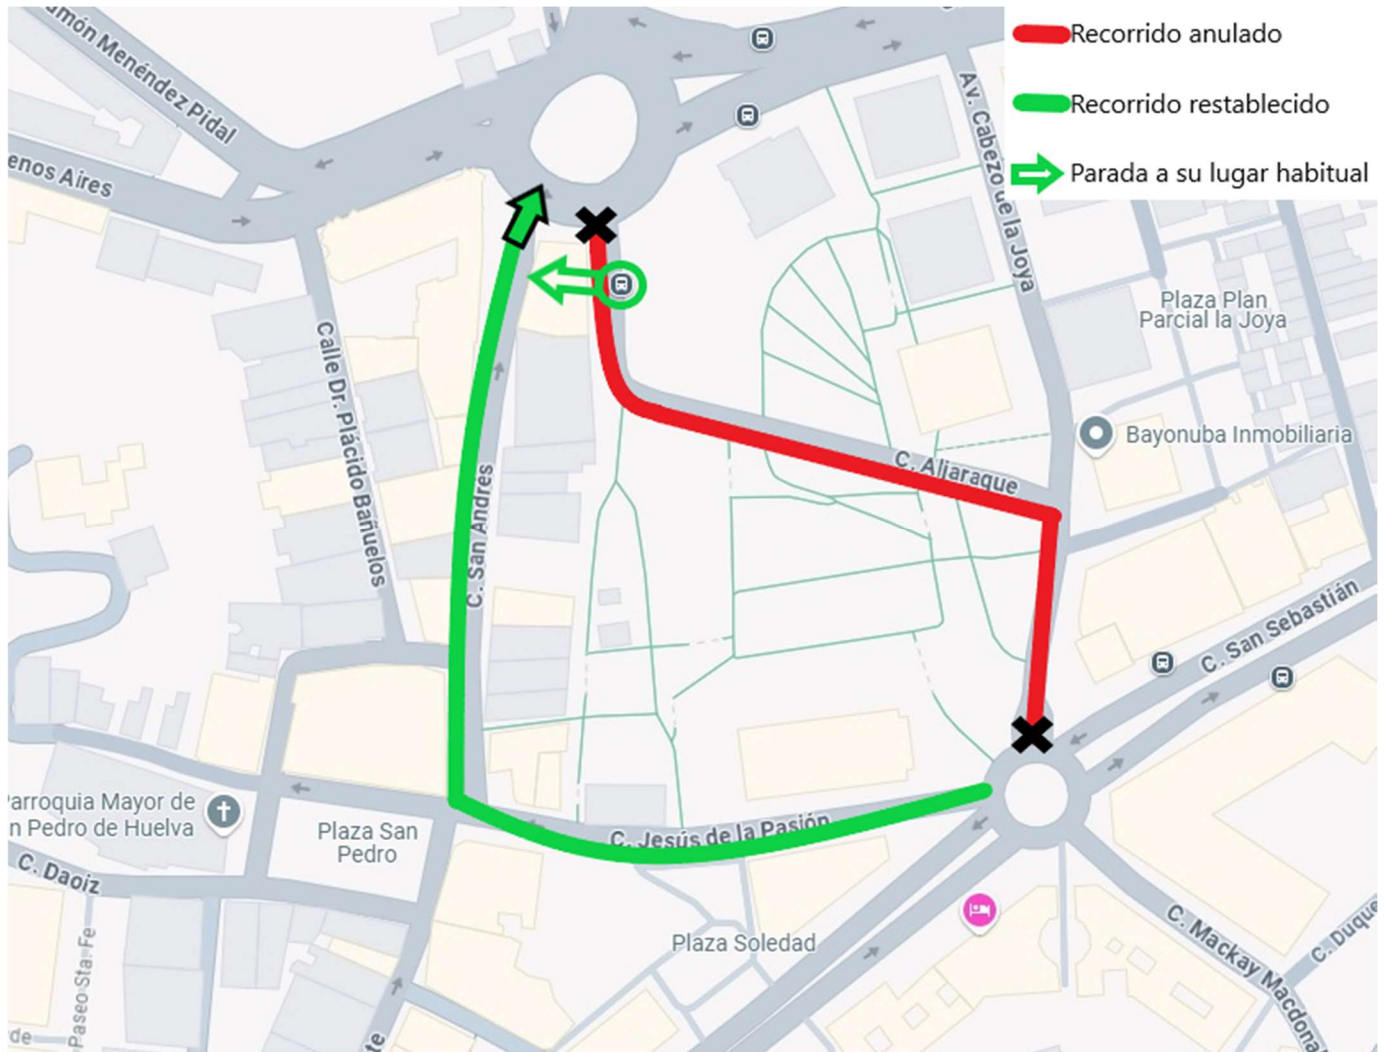

RECORRIDO Y PARADA DE LÍNEAS 3 Y 6 POR C/ SAN ANDRÉS RESTABLECIDOS

Desde el próximo martes, día 07/01/2025, el recorrido y la parada de la C/ San Andrés, para las Líneas 3 y 6 quedan restablecidos, siendo anulada la parada provisional de la esquina de la C/ Aljaraque.