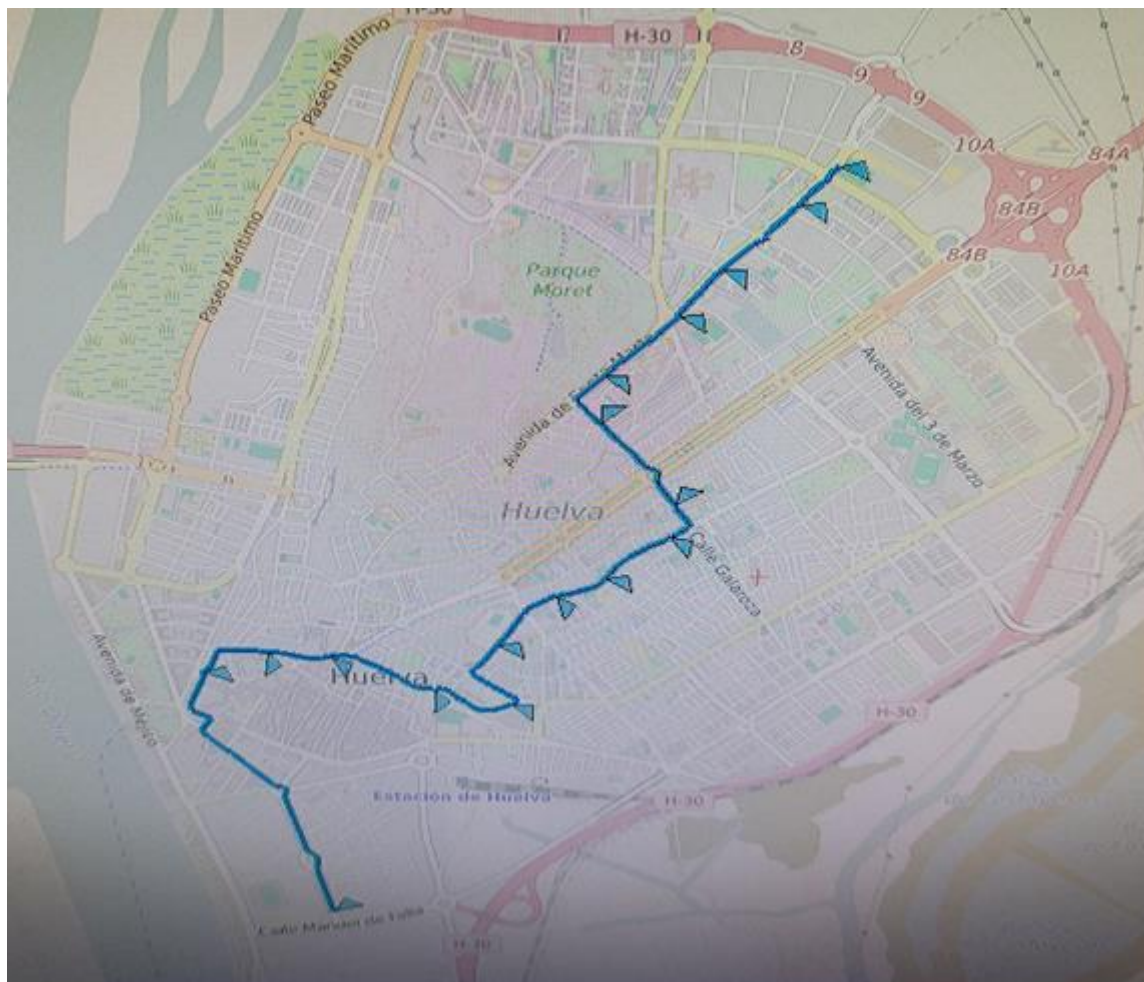

❖ RC.8 POL. SAN SEBASTIÁN – HISPANIDAD – DIEGO SAYAGO

VIVE PARK - Zona Centro – Polígono. San Sebastián – Hispanidad – Diego Sayago

- **Recorrido de Regreso desde el Recinto hacia las Barriadas**, Avda. José Luis García Palacios, Villa de Madrid, Víctor Fuentes Casas, Santo Domingo de la Calzada, Av. Alemania, Puerto, Cuesta Cristo de las Tres Caídas, Vía Paisajista, Federico Mayo, Dr. Cantero Cuadrado, Palomeque, Galaroza, R. Darío, Av. Santa Marta, Av. de las Flores y HJRJ.

LÍNEA RC.8		
DEL 29/07/21 AL 08/08/21	1ª Salida	Última Salida
RECINTO - BARRIADAS	23:15	Hora Cierre del Parque