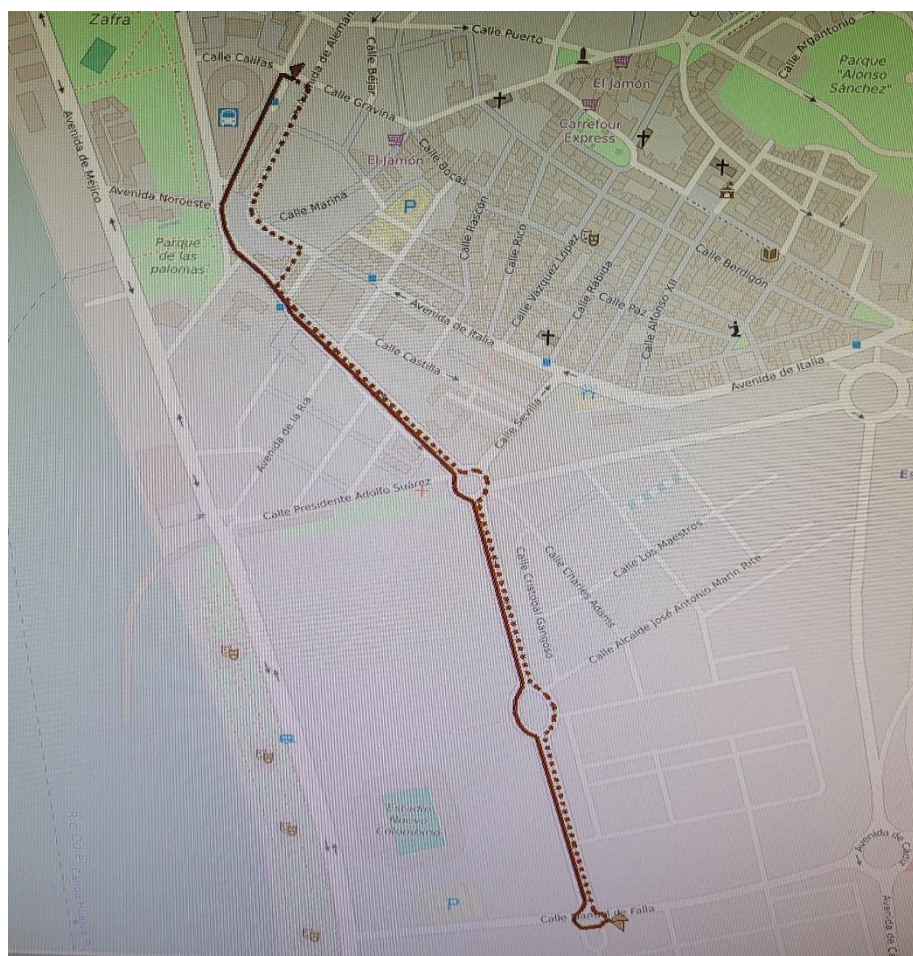

SERVICIO LANZADERA:

Recorrido, Horarios y Tarifas.

El servicio LANZADERA realizará el recorrido desde ZAFRA hasta el RECINTO FERIAL y posterior regreso a ZAFRA, donde podrá enlazar con los autobuses de Línea en sus horarios habituales.

IDA: Desde Barriadas hasta ZAFRA y enlace hacia VIVE PARK

- De **19:30 a 23:05** horas la Lanzadera circulará desde Zafra por Doctor Rubio, Víctor Fuentes Casas, Villa de Madrid, Avda. José Luis García Palacios hasta Recinto Colombino.

REGRESO: Desde VIVE PARK hacia ZAFRA y enlace a las BARRIADAS

- De **20:00 a 22:50** horas la Lanzadera le llevará **desde VIVE PARK hacia ZAFRA** realizando el Regreso desde el Recinto por la Avda. José Luis García Palacios, Villa de Madrid, Víctor Fuentes Casas, Santo Domingo de la Calzada, Av. Alemania y parada central de Zafra, desde donde podrá realizar transbordo a todas las líneas en sus horarios habituales.

❖ LANZADERA ZAFRA – RECINTO – ZAFRA

• **Recorrido IDA desde Zafra al Recinto:** Doctor Rubio, Víctor Fuentes Casas, Villa de Madrid, Avda. José Luis García Palacios hasta portada Recinto.

• **Recorrido REGRESO desde Recinto a Zafra:** Avda. José Luis García Palacios, Villa de Madrid, Víctor Fuentes Casas, Santo Domingo de la Calzada, Av. Alemania, Zafra.