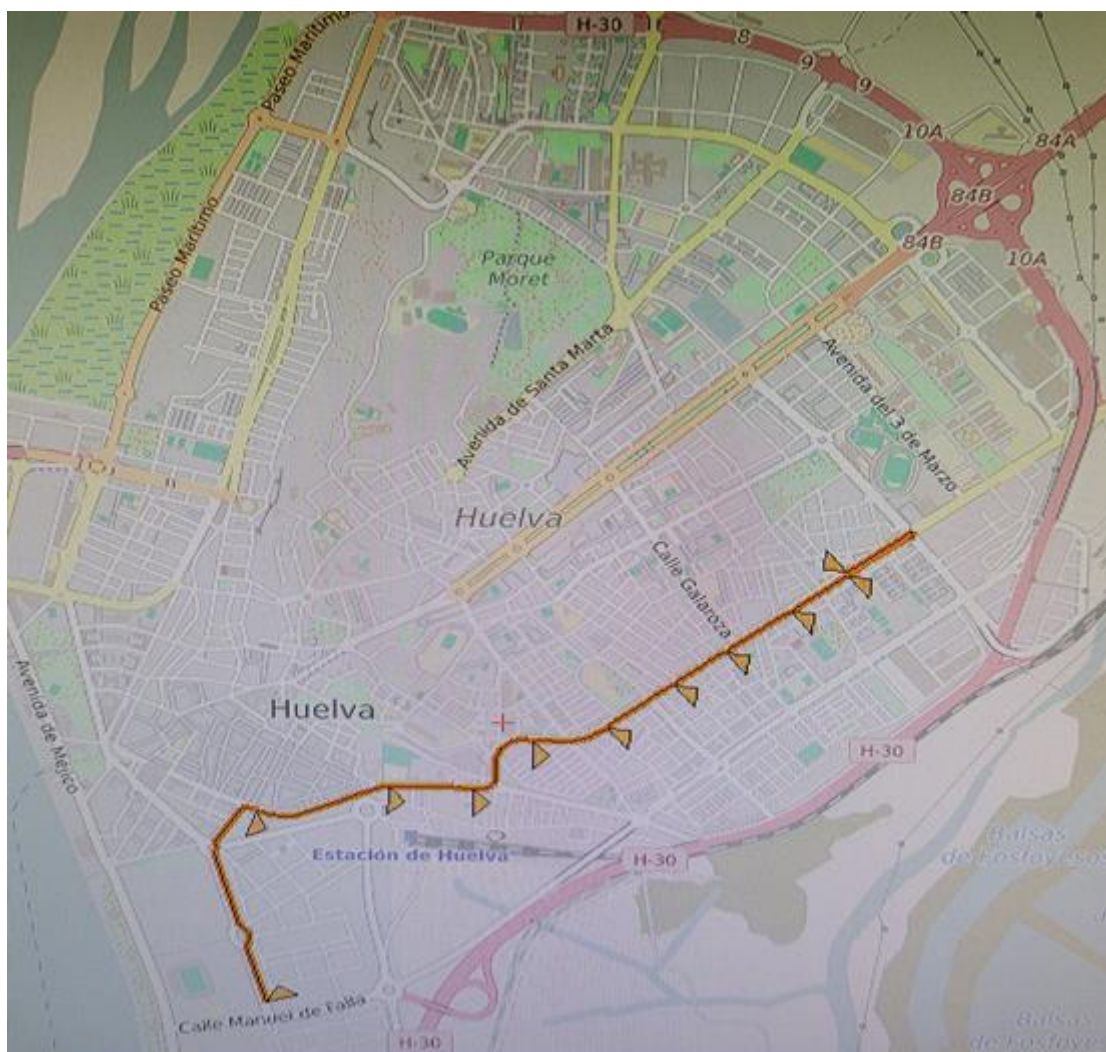

❖ RC.2 ISLA CHICA – HIGUERAL

VIVE PARK - Isla Chica - Higueral

- **Recorrido de Regreso desde Recinto hacia las Barriadas**, por Avda. José Luis García Palacios Av. Sur, Av. Italia, Alameda Sundheim, Av. Federico Molina y Av. Fuerzas Armadas.

LÍNEA RC.2		
DEL 29/07/21 AL 08/08/21	1ª Salida	Última Salida
RECINTO - BARRIADAS	23:15	Hora Cierre del Parque