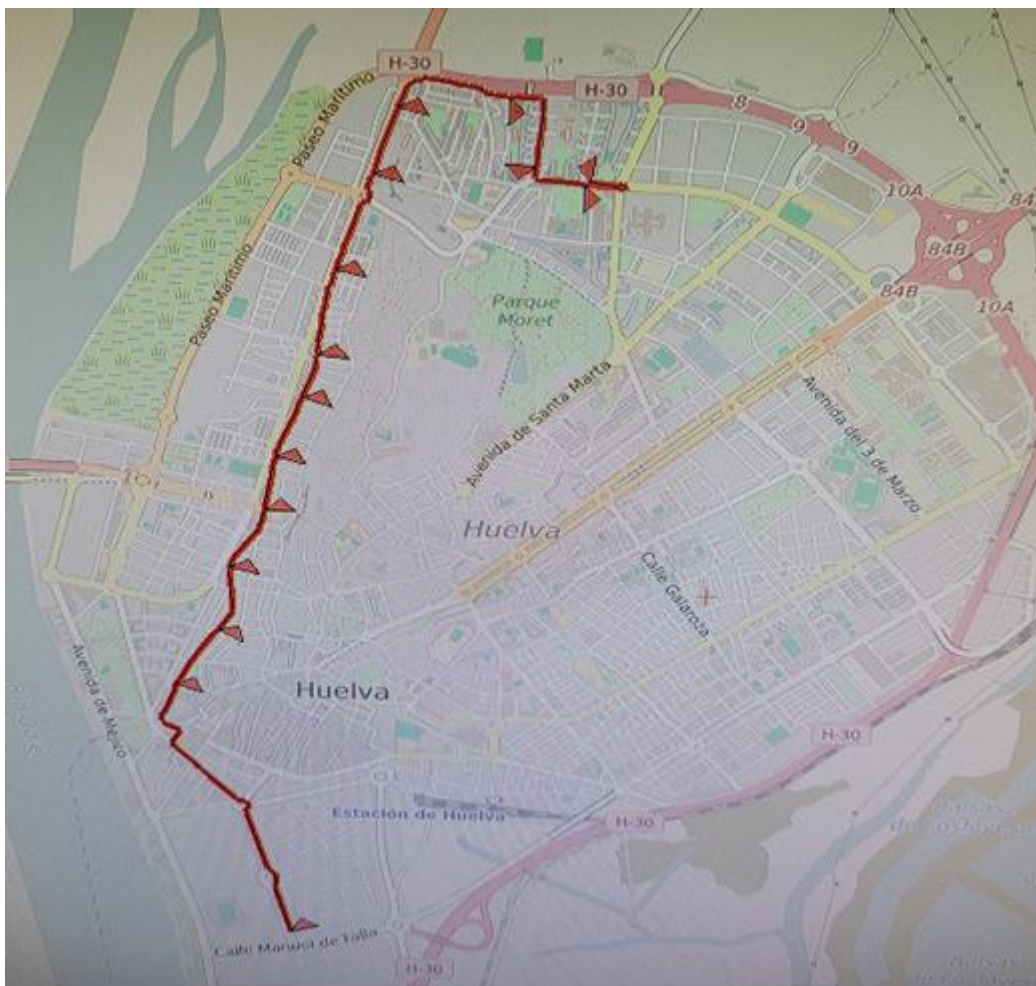

❖ RC.1 COLONIAS - BDA. DEL CARMEN - LA ORDEN

VIVE PARK - Colonias – Bda. del Carmen – La Orden

- **Recorrido de Regreso desde Recinto hacia las Barriadas**, Avda. José Luis García Palacios, Villa de Madrid, Víctor Fuentes Casas, Santo Domingo de la Calzada, Av. Alemania, Av. Cristóbal Colón, Av. de la Orden, Gonzalo de Berceo y Av. Diego Morón.

LÍNEA RC.1		
DEL 29/07/21 AL 08/08/21	1ª Salida	Última Salida
RECINTO - BARRIADAS	23:15	Hora Cierre del Parque