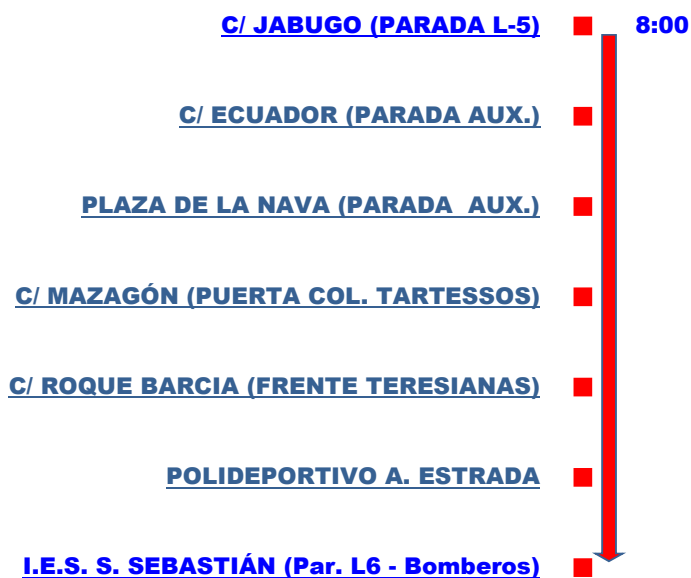

SERVICIO REGULAR LÍNEA AUXILIAR SAN SEBASTIÁN

DESDE EL 17 DE SEPTIEMBRE DE 2018

IDA

VUELTA

■ SALIDA DESDE CALLE JABUGO A LAS 8:00 HORAS DE LUNES A VIERNES (LECTIVOS)

■ SALIDA DESDE AV. PÍO XII (Parada L6 Bomberos) A LAS 14:48 HORAS DE LUNES A VIERNES (LECTIVOS)