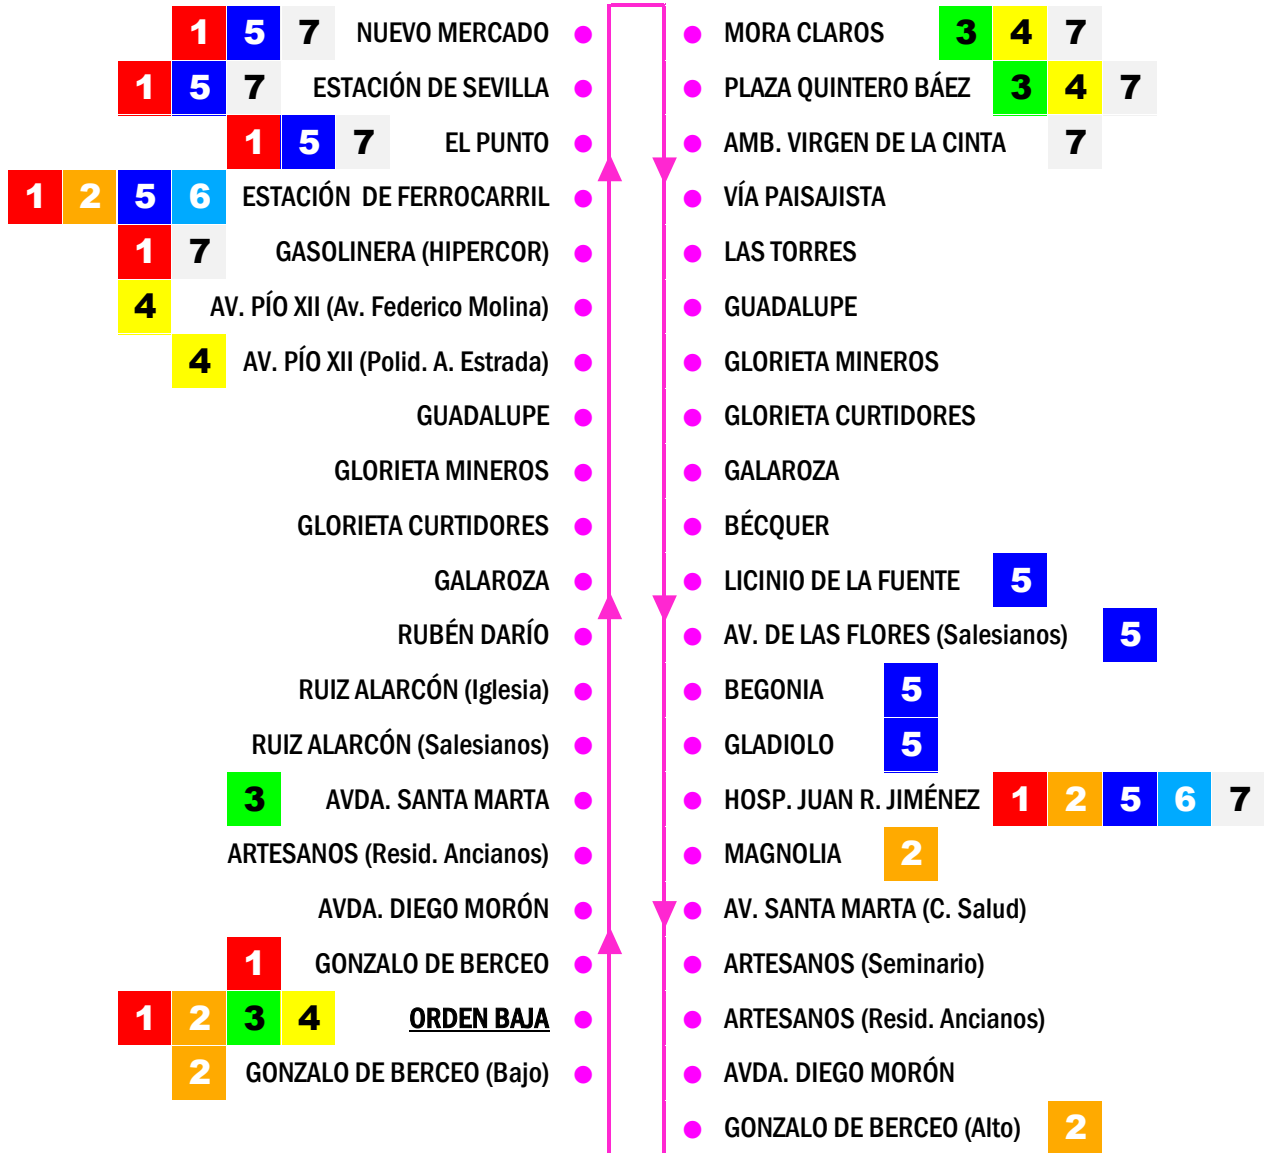

80

ZAFRA-D. SAYAGO-HOSPITAL JRJ-ORDEN S. MARTA - HISPANIDAD - NUEVO MERCADO

ZAFRA

1 2 3 4 5 6 7

ZAFRA y ORDEN BAJA: Paradas de regulación horaria

Los cuadrados de colores indican correspondencia de líneas (posibilidad de transbordo)