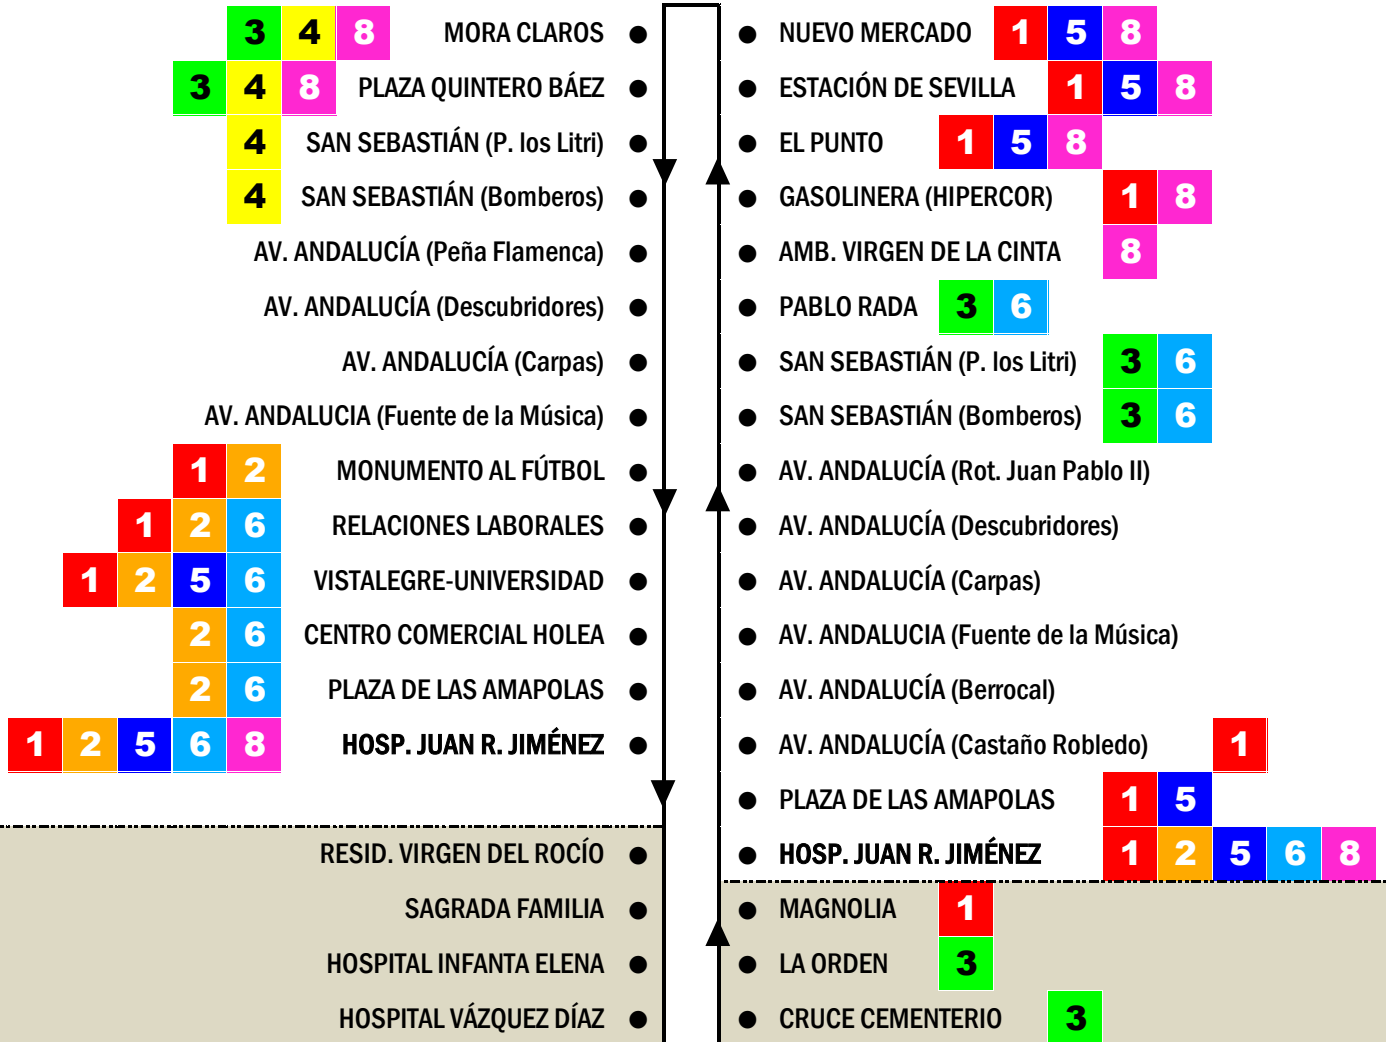

7

ZAFRA-AV.ANDALUCÍA-HOLEA-HOSPITAL JRJ AV. ANDALUCÍA - P. RADA - NUEVO MERCADO

ZAFRA

1 2 3 4 5 6 8

* 7H Prolongación a Hospitales en horarios concretos (Consultar)

ZAFRA y HOSPITAL JUAN RAMÓN JIMÉNEZ: Paradas de regulación horaria

Los cuadrados de colores indican correspondencia de líneas (posibilidad de transbordo)