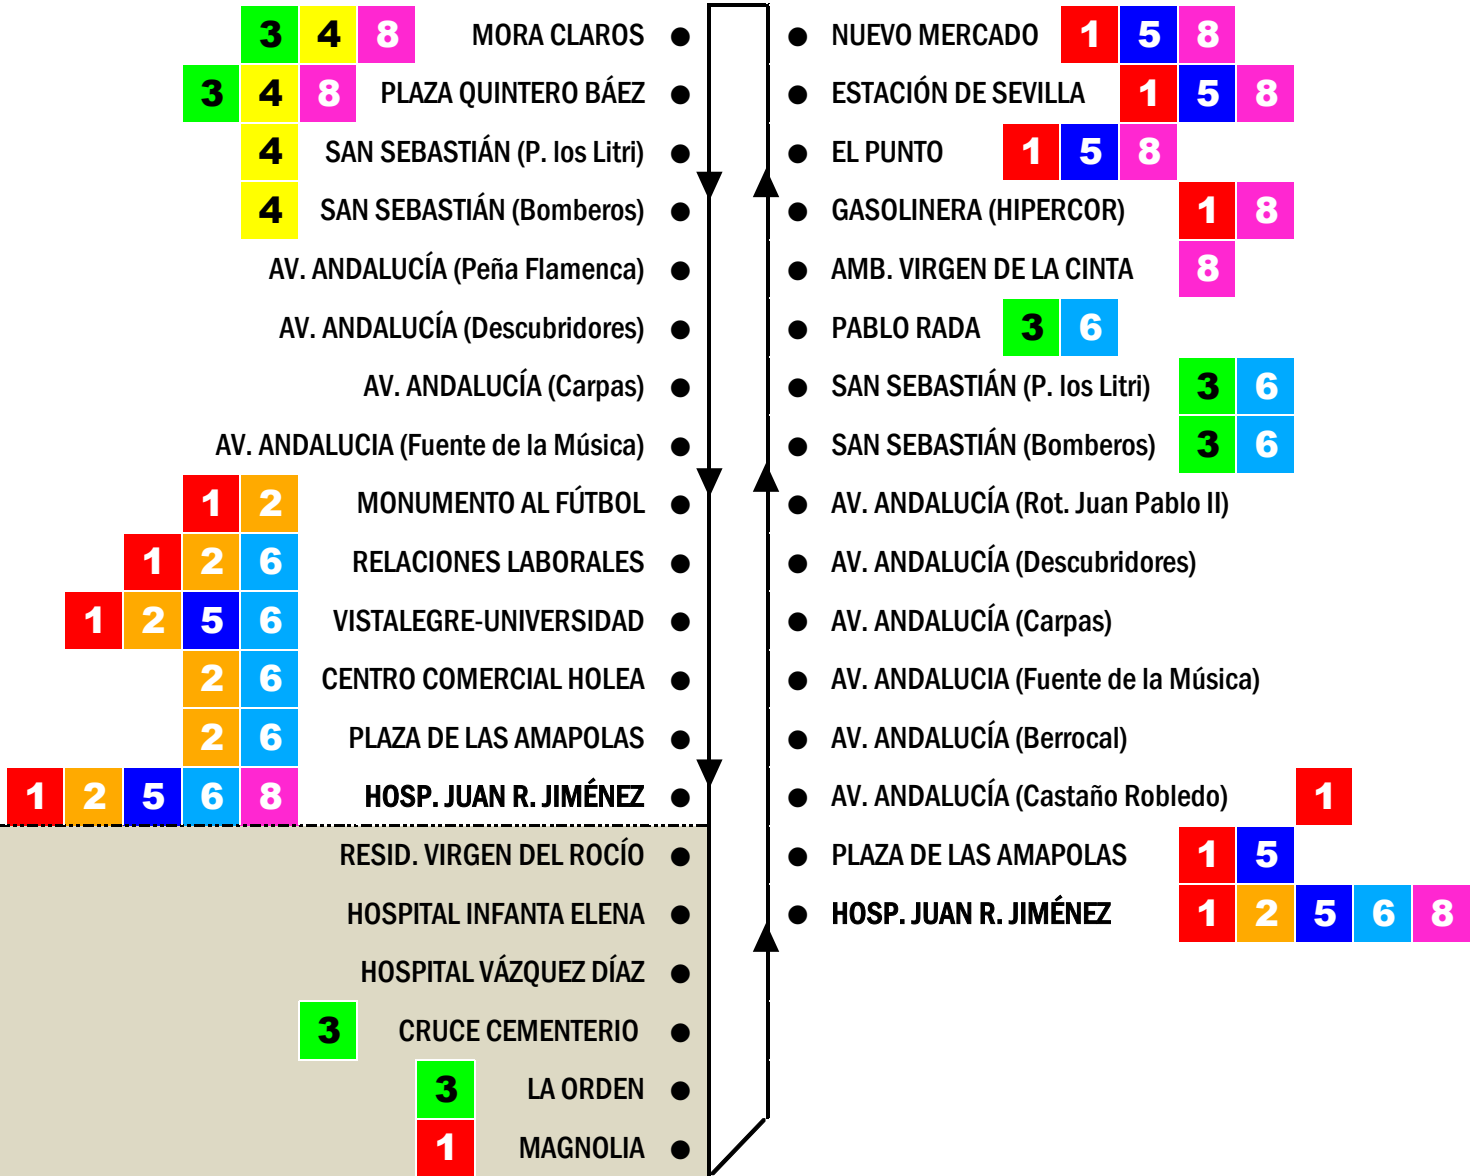

7 ZAFRA-AV.ANDALUCÍA-HOLEA-HOSPITAL JRJ AV. ANDALUCÍA - P. RADA - NUEVO MERCADO

ZAFRA

1 2 3 4 5 6 8

* 7H Prolongación a Hospitales en horarios concretos (Consultar)

ZAFRA y HOSPITAL JUAN RAMÓN JIMÉNEZ: Paradas de regulación horaria

Los cuadrados de colores indican correspondencia de líneas (posibilidad de transbordo)