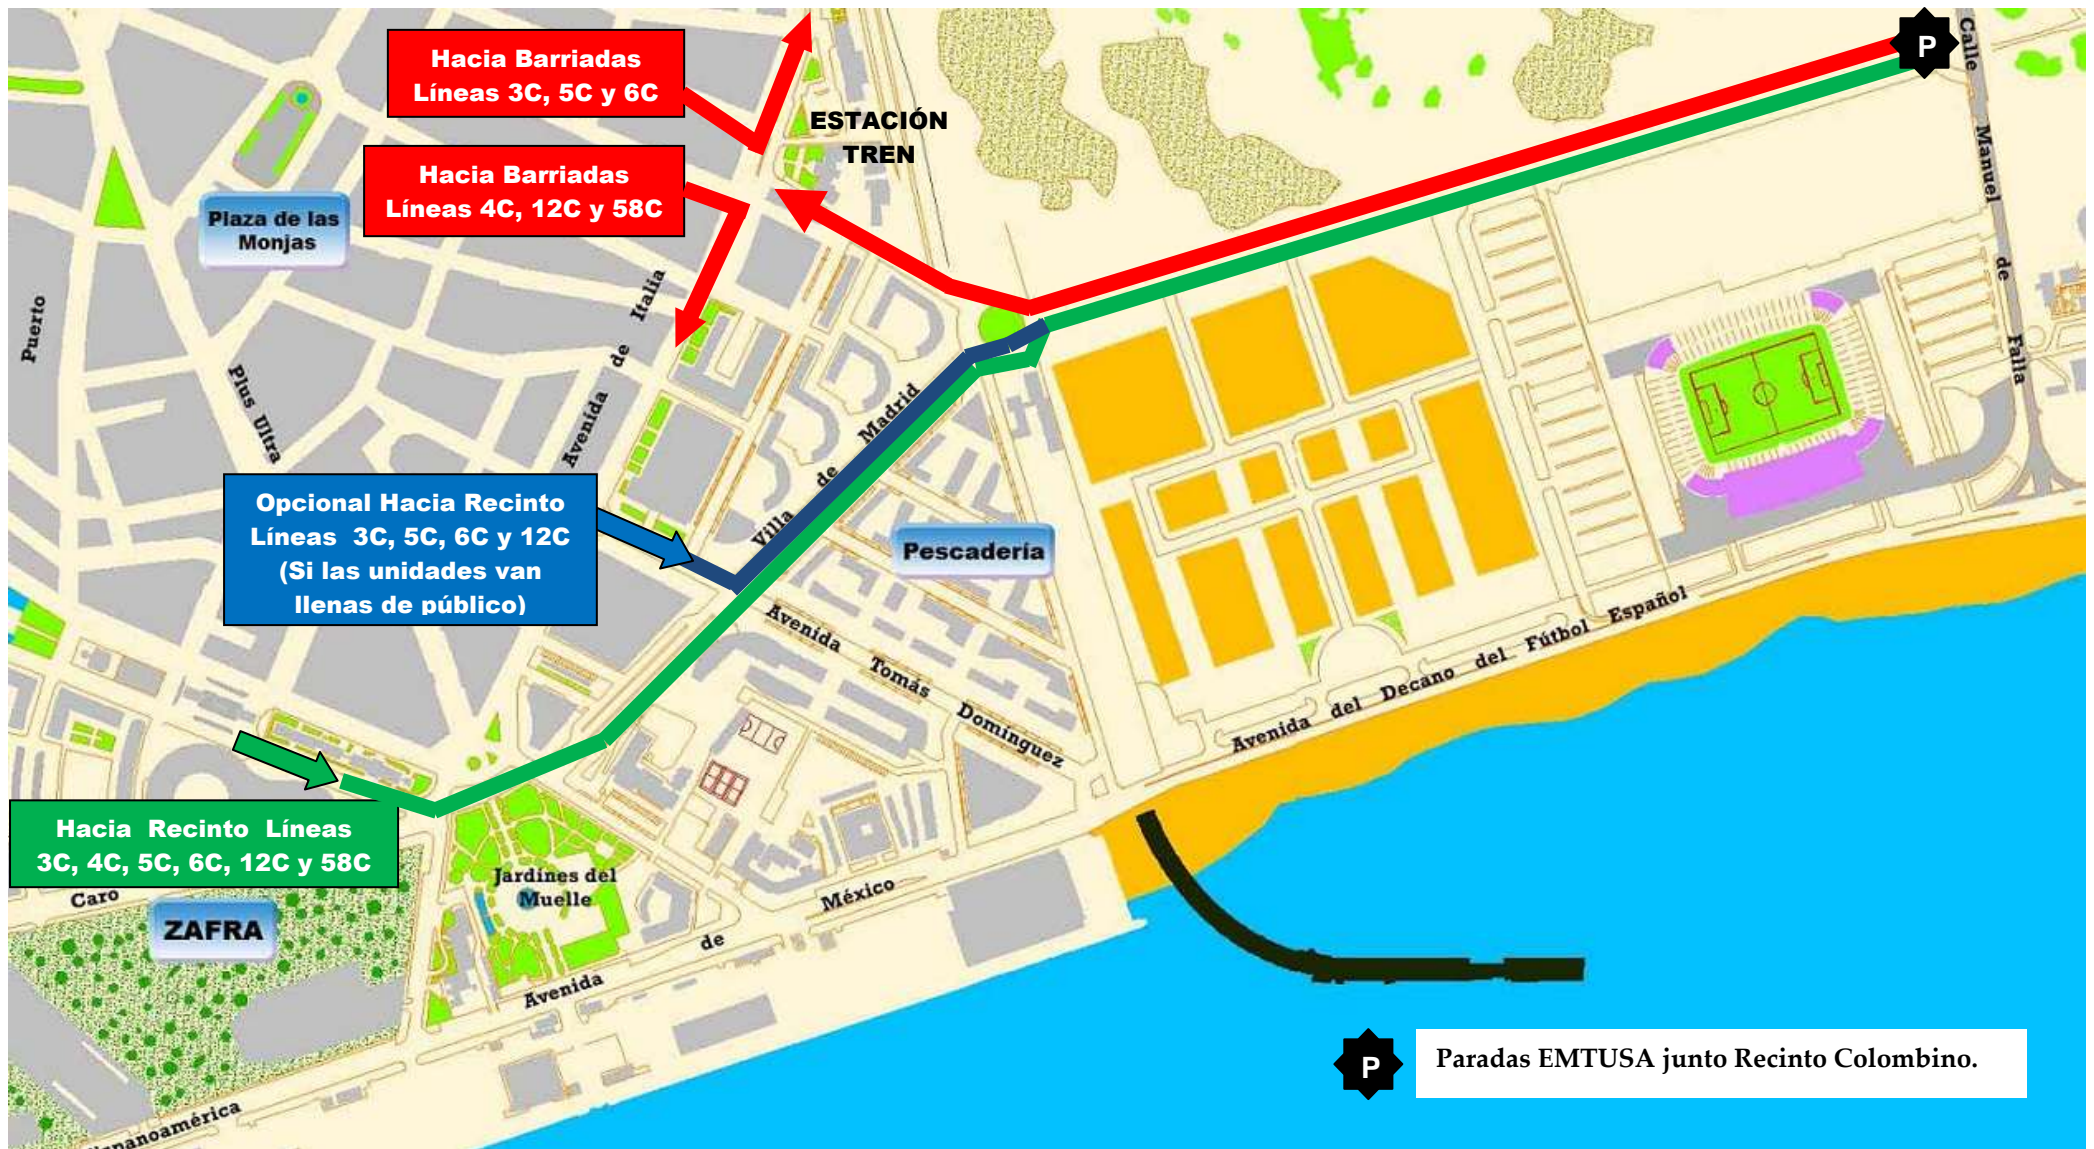

La Línea 5C, desde la parada de Fuerzas Armadas (Los Rosales), tomará por calle Príncipe de las Letras, Avda. Nuevo Colombino, Jabugo, Avda. Federico Molina hasta el Recinto Colombino. Estos coches sólo realizarán recorrido de servicio desde el Recinto Colombino hasta Pérez Cubillas, Rosales y Nuevo Parque.

❖ **58C ORDEN – BDA. CARMEN – COLONIAS – MOLINO DE LA VEGA**

Comenzará a partir de las 21:30 horas desde Orden Alta y finalizará a las 6:00 de la madrugada.

<p>Paradas IDA Hacia el Recinto</p> <p><u>ORDEN ALTA (Cañaveralejo)</u></p> <p>GONZALO DE BERCEO (ALTO)</p> <p>GONZALO DE BERCEO (BAJO)</p> <p>ORDEN BAJA</p> <p>LEGIÓN ESPAÑOLA</p> <p>CARDEÑAS</p> <p>HUMILLADERO</p> <p>BARRIADA DEL CARMEN</p> <p>SANTA LUCÍA</p> <p>SANTA EULALIA</p> <p>BARRIADA NAVIDAD</p> <p>MOLINO DE LA VEGA</p> <p>PASEO DE LAS PALMERAS</p> <p>ZAFRA</p> <p><u>RECINTO COLOMBINO</u></p>	<p>Paradas VUELTA desde Recinto</p> <p><u>RECINTO COLOMBINO</u></p> <p>ZAFRA</p> <p>AV. ALEMANIA (Esq. Ruiz de Alda)</p> <p>AVDA. ALEMANIA (Plaza de Toros)</p> <p>BARRIADA NAVIDAD</p> <p>DON BOSCO</p> <p>PLAZA DE LOS DOLORES</p> <p>BARRIADA DEL CARMEN</p> <p>HUMILLADERO</p> <p>CARDEÑAS</p> <p>ORDEN BAJA</p> <p>GONZALO DE BERCEO</p> <p><u>ORDEN ALTA (Cañaveralejo)</u></p>
---	---

Toda la información en: **www.emtusahuelva.es**

Recorridos de IDA y VUELTA al Recinto Colombino durante el Servicio Especial

*Línea 5C: Rosales, N. Parque y Pérez Cubillas.

*Línea 58C: Orden – Bda. Carmen – Colonias – Zafra – Recinto y Viceversa.